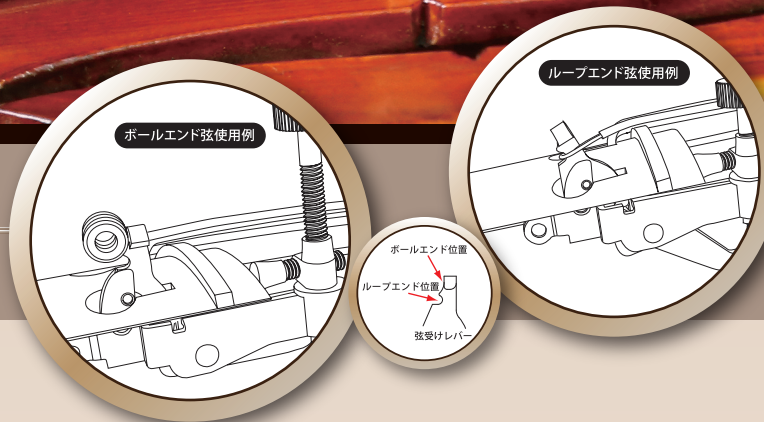

VIOLIN ADJUSTER

The Convertible Fine Tuner

VA-01 R GG

コンパクトで目立たなく
全く新しいバイオリンアジャスター
取り付けも簡単!

🌟 ボールエンド / ループエンドの両方に対応

コンバーチブル設計

🌟 テンションの調整範囲が今までになく広い

ボールエンド装着時、最大5.1mm可動
ループエンド装着時、最大3.7mm可動

ボールエンドタイプ調弦装置
Weight = 5.2g

ループエンドタイプ調弦装置
weight = 3.4g

🌟 アジャスター装着による弦長の変化が少ない

ヴァイオリン・アジャスター3種比較図 ▼ 従来の弦長位置

GOTOH VA-01

ボールエンドタイプ調弦装置

GOTOH VA-01

ループエンドタイプ調弦装置

GOTOH®
VIOLIN ADJUSTER

VA-01

Finishes: C (Chrome) / GG (Gold) / B (Black Chrome)

Weight: 4.0g

e.g.: VA-01 R-GG, VA-01 L-B

L-Type

R-Type

VA-01には全長20mmと16mmの2種類の長さのファインチューニングボルトが付属されます。ファインチューニングボルトを締め込んだ際にアジャスター底部がバイオリントップに当たってしまう場合は16mmのボルトを選択してください。(可動範囲は少なくなります)