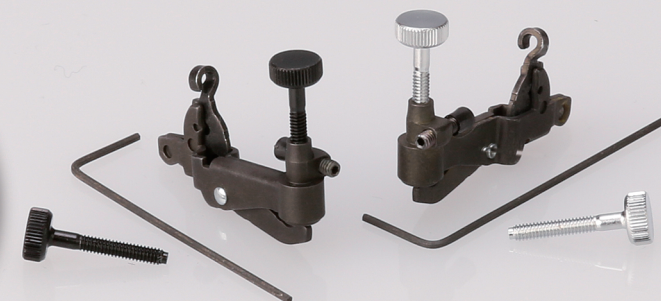

VIOLIN ADJUSTER

The Convertible Fine Tuner

VA-01 R GG

コンパクトで目立たなく
全く新しいバイオリンアジャスター
取り付けも簡単!

🌟 ボールエンド / ループエンドの両方に対応

コンバーチブル設計

🌟 テンションの調整範囲が今までになく広い

ボールエンド装着時、最大5.1mm可動
ループエンド装着時、最大3.7mm可動

ボールエンドタイプ調弦装置
Weight = 5.2g

ループエンドタイプ調弦装置
weight = 3.4g

🌟 アジャスター装着による弦長の変化が少ない

ヴァイオリン・アジャスター3種比較図 ▼ 従来の弦長位置

GOTOH VA-01

ボールエンドタイプ調弦装置

GOTOH VA-01

ループエンドタイプ調弦装置

GOTOH®
VIOLIN ADJUSTER

VA-01

Finishes: C (Chrome) / GG (Gold) / B (Black Chrome)

Weight: 4.0g

e.g.: VA-01 R-GG, VA-01 L-B

L-Type

R-Type

VA-01には全長20mmと16mmの2種類の長さのファインチューニングボルトが付属されます。ファインチューニングボルトを締め込んだ際にアジャスター底部がバイオリントップに当たってしまう場合は16mmのボルトを選択してください。(可動範囲は少なくなります)