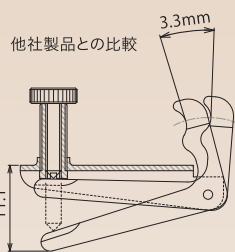

VIOLIN ADJUSTER

The Convertible Fine Tuner

VA-01 R GG

コンパクトで目立たなく
全く新しいバイオリンアジャスター
取り付けも簡単!

🌟 ボールエンド / ループエンドの両方に対応

コンバーチブル設計

🌟 テンションの調整範囲が今までになく広い

ボールエンド装着時、最大5.1mm可動
ループエンド装着時、最大3.7mm可動

ボールエンドタイプ調弦装置
Weight = 5.2g

ループエンドタイプ調弦装置
weight = 3.4g

🌟 アジャスター装着による弦長の変化が少ない

ヴァイオリン・アジャスター3種比較図 ▼ 従来の弦長位置

GOTOH VA-01

ボールエンドタイプ調弦装置

GOTOH VA-01

ループエンドタイプ調弦装置

GOTOH®
VIOLIN ADJUSTER

VA-01

Finishes: C (Chrome) / GG (Gold) / B (Black Chrome)

Weight: 4.0g

e.g.: VA-01 R-GG, VA-01 L-B

L-Type

R-Type

VA-01には全長20mmと16mmの2種類の長さのファインチューニングボルトが付属されます。ファインチューニングボルトを締め込んだ際にアジャスター底部がバイオリントップに当たってしまう場合は16mmのボルトを選択してください。(可動範囲は少なくなります)