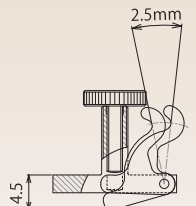

VIOLIN ADJUSTER

The Convertible Fine Tuner

VA-01 R GG

コンパクトで目立たなく
全く新しいバイオリンアジャスター
取り付けも簡単!

🌟 ボールエンド / ループエンドの両方に対応

コンバーチブル設計

🌟 テンションの調整範囲が今までになく広い

ボールエンド装着時、最大5.1mm可動
ループエンド装着時、最大3.7mm可動

ボールエンドタイプ調弦装置
Weight = 5.2g

ループエンドタイプ調弦装置
weight = 3.4g

🌟 アジャスター装着による弦長の変化が少ない

ヴァイオリン・アジャスター3種比較図 ▼ 従来の弦長位置

GOTOH VA-01

ボールエンドタイプ調弦装置

GOTOH VA-01

ループエンドタイプ調弦装置

GOTOH®
VIOLIN ADJUSTER

VA-01

Finishes: C (Chrome) / GG (Gold) / B (Black Chrome)

Weight: 4.0g

e.g.: VA-01 R-GG, VA-01 L-B

L-Type

R-Type

VA-01には全長20mmと16mmの2種類の長さのファインチューニングボルトが付属されます。ファインチューニングボルトを締め込んだ際にアジャスター底部がバイオリントップに当たってしまう場合は16mmのボルトを選択してください。(可動範囲は少なくなります)