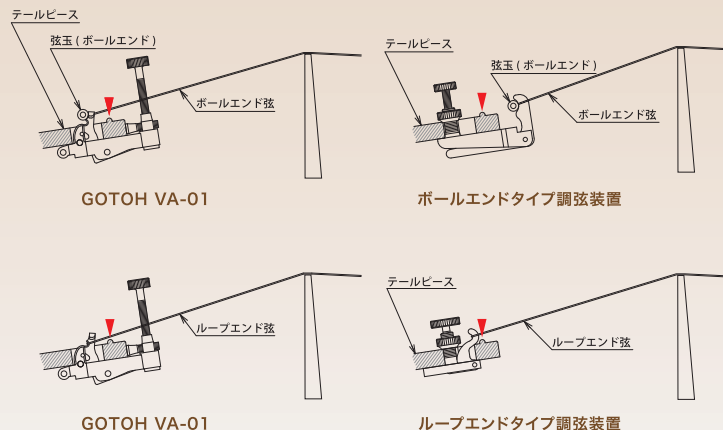

VIOLIN ADJUSTER

The Convertible Fine Tuner

VA-01 R GG

コンパクトで目立たなく
全く新しいバイオリンアジャスター
取り付けも簡単!

🌟 ボールエンド / ループエンドの両方に対応

コンバーチブル設計

🌟 テンションの調整範囲が今までになく広い

ボールエンド装着時、最大5.1mm可動
ループエンド装着時、最大3.7mm可動

ボールエンドタイプ調弦装置
Weight = 5.2g

ループエンドタイプ調弦装置
weight = 3.4g

🌟 アジャスター装着による弦長の変化が少ない

ヴァイオリン・アジャスター3種比較図 ▼ 従来の弦長位置

GOTOH VA-01

ボールエンドタイプ調弦装置

GOTOH VA-01

ループエンドタイプ調弦装置

GOTOH®
VIOLIN ADJUSTER

VA-01

Finishes: C (Chrome) / GG (Gold) / B (Black Chrome)

Weight: 4.0g

e.g.: VA-01 R-GG, VA-01 L-B

L-Type

R-Type

VA-01には全長20mmと16mmの2種類の長さのファインチューニングボルトが付属されます。ファインチューニングボルトを締め込んだ際にアジャスター底部がバイオリントップに当たってしまう場合は16mmのボルトを選択してください。(可動範囲は少なくなります)