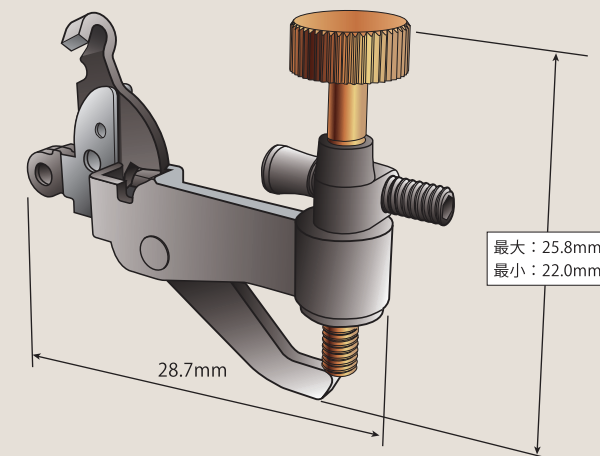

VIOLIN ADJUSTER

The Convertible Fine Tuner

VA-01 R GG

コンパクトで目立たなく
全く新しいバイオリンアジャスター
取り付けも簡単!

🌟 ボールエンド / ループエンドの両方に対応

コンバーチブル設計

🌟 テンションの調整範囲が今までになく広い

ボールエンド装着時、最大5.1mm可動
ループエンド装着時、最大3.7mm可動

ボールエンドタイプ調弦装置
Weight = 5.2g

ループエンドタイプ調弦装置
weight = 3.4g

🌟 アジャスター装着による弦長の変化が少ない

ヴァイオリン・アジャスター3種比較図 ▼ 従来の弦長位置

GOTOH VA-01

ボールエンドタイプ調弦装置

GOTOH VA-01

ループエンドタイプ調弦装置

GOTOH®
VIOLIN ADJUSTER

VA-01

Finishes: C (Chrome) / GG (Gold) / B (Black Chrome)

Weight: 4.0g

e.g.: VA-01 R-GG, VA-01 L-B

L-Type

R-Type

VA-01には全長20mmと16mmの2種類の長さのファインチューニングボルトが付属されます。ファインチューニングボルトを締め込んだ際にアジャスター底部がバイオリントップに当たってしまう場合は16mmのボルトを選択してください。(可動範囲は少なくなります)