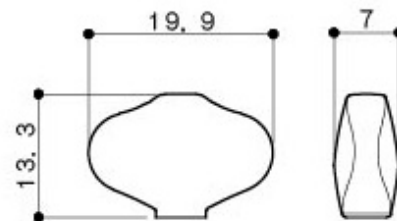

GOTOH® - SX510 & SE Series Button Dimensions -

Metal (zinc) Button

O6M

O5M

Plastic Button

SL/SLB

B5/M5

P5W/P5R