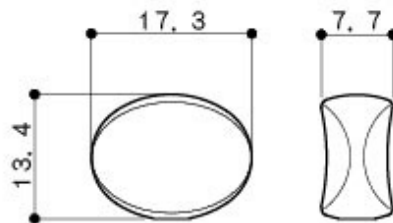

GOTOH® - SX510 & SE Series Button Dimensions -

Metal (zinc) Button

O6M

O5M

Plastic Button

SL/SLB

B5/M5

P5W/P5R