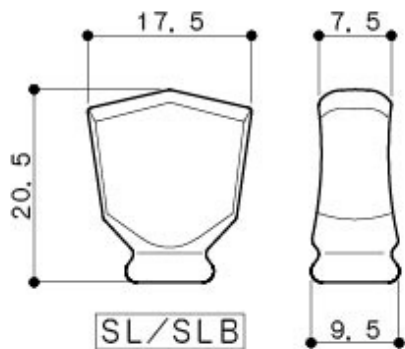

GOTOH® - SX510 & SE Series Button Dimensions -

Metal (zinc) Button

O6M

O5M

Plastic Button

SL/SLB

B5/M5

P5W/P5R