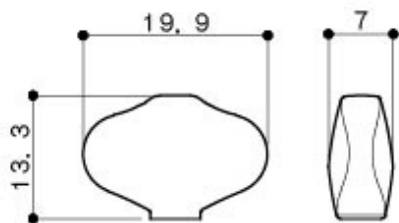

GOTOH® - SX510 & SE Series Button Dimensions -

Metal (zinc) Button

O6M

O5M

Plastic Button

SL/SLB

B5/M5

P5W/P5R