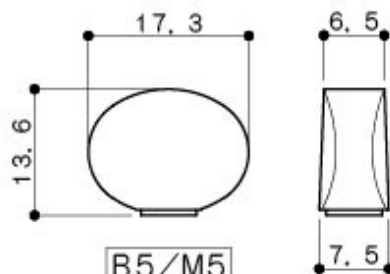

GOTOH® - SX510 & SE Series Button Dimensions -

Metal (zinc) Button

O6M

O5M

Plastic Button

SL/SLB

B5/M5

P5W/P5R